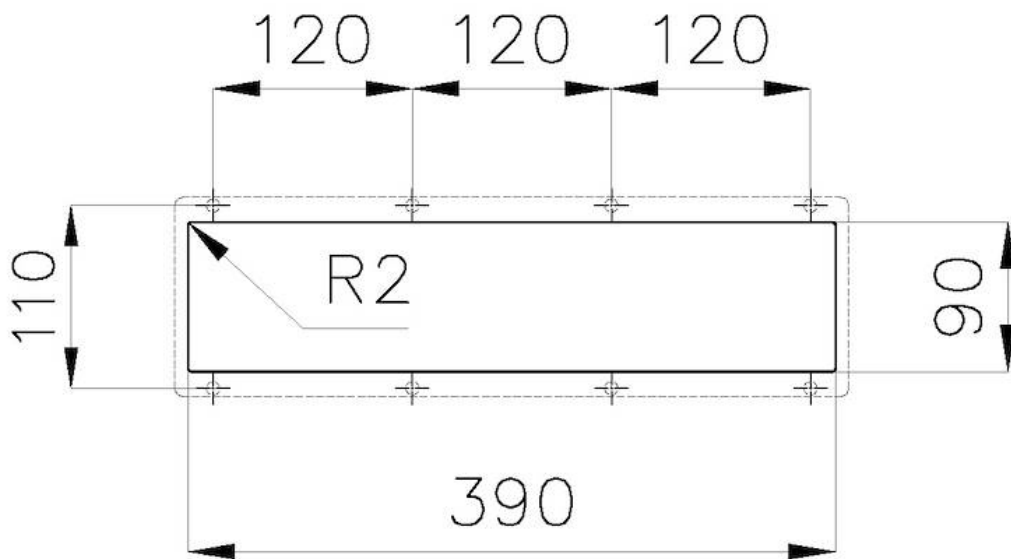

Dimensioni per foratura top
Cut out size