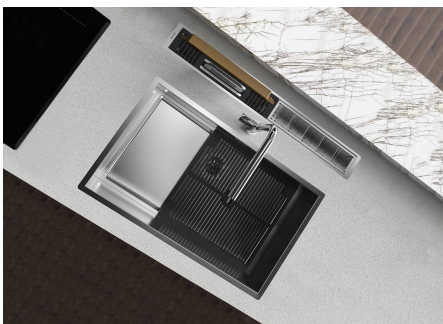

GALLERIA FOTOGRAFICA